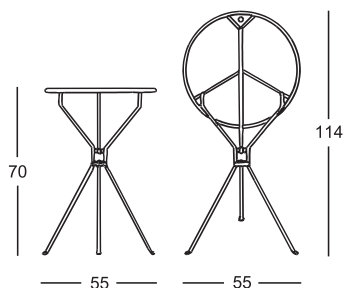

Cumano ⁶³⁰

Design

Achille Castiglioni

1978

Tavolino pieghevole

Struttura e piano in acciaio verniciato talco, amaranzo, verde prato o nero. Giunto scorrevole in ABS. E' dotato di un gancio per appenderlo a parete.

Folding table

Steel frame and top. Colours: talc, amaranth, grass green or black. ABS sliding joint. It is equipped with a hook for hanging.

Petite table pliante

Structure et plateau en acier, dans les couleurs talc, rouge amaranthe, vert pré ou noire. Joint coulissant en ABS. Il est équipé d'un crochet pour l'accrocher au mur.

Klapptisch

Gestell und Platte aus Stahl in den Farben Talkum, Amaranthrot, grasgrün, oder schwarz. Verschiebbares Gelenk aus ABS. Er ist mit einem Haken zum Aufhängen an der Wand ausgestattet.

Mesita plegable

Estructura y sobre de acero, en los colores: talco, granate, amaranthrot, grasgrün, o negro. Anilla corredera en ABS. Esta equipado de un gancho para colgarlo a la pared.

Struttura/Frame/Structure/Gestell/Estructura